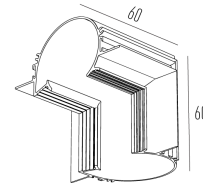

JAZZ ACESSÓRIO

Conexão "L" 90°

ACS.9005

ACS.9005

Conforto visual com discrição, a linha Jazz da Interlight, através de sua iluminação indireta e sem abas aparentes, cria uma luz uniforme e harmônica, sem os nítidos contrastes de luz e sombra de uma iluminação direcional. Equilíbrio, leveza e acolhedora, os ambientes onde aplicada criam uma atmosfera ideal para o conforto, assim como para locais de trabalho, escritórios, escolas e hospitais para aumento do nível de foco e concentração ao longo do dia.