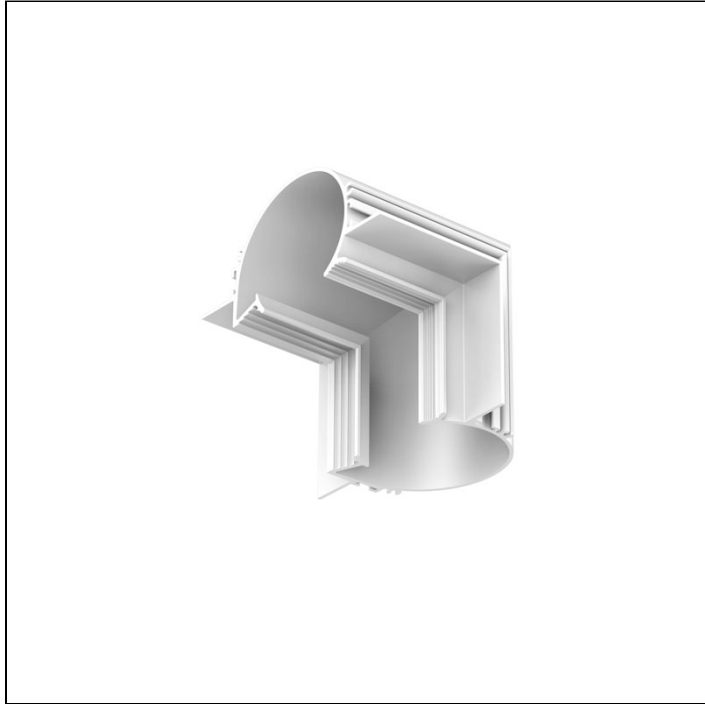

JAZZ ACESSÓRIO

Conexão "L" 90°

ACS.9005

ACS.9005

Conforto visual com discrição, a linha Jazz da Interlight, através de sua iluminação indireta e sem abas aparentes, cria uma luz uniforme e harmônica, sem os nítidos contrastes de luz e sombra de uma iluminação direcional. Equilíbrio, leveza e acolhedora, os ambientes onde aplicada criam uma atmosfera ideal para o conforto, assim como para locais de trabalho, escritórios, escolas e hospitais para aumento do nível de foco e concentração ao longo do dia.

Dados técnicos

Classe	III
Grau de Proteção	IP20
Garantia	5 anos
Acabamento	Branco Microtexturizado (BM)