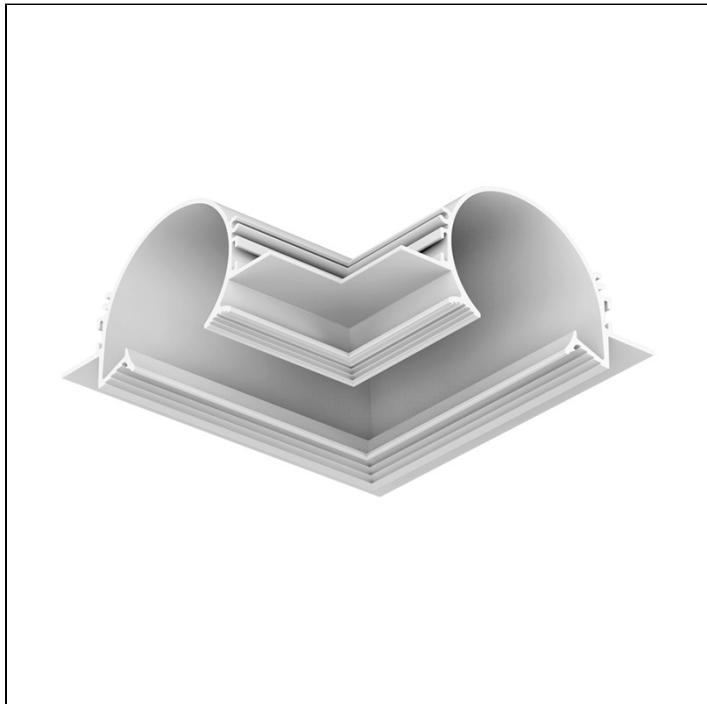

JAZZ ACESSÓRIO | LP

Conexão "L" 90°

ACS.9006D

ACS.9006D

Dados técnicos

Classe	III
Grau de Proteção	IP20
Garantia	5 anos
Acabamento	Branco Microtexturizado (BM)

Conforto visual com discrição, a linha Jazz da Interlight, através de sua iluminação indireta e sem abas aparentes, cria uma luz uniforme e harmônica, sem os nítidos contrastes de luz e sombra de uma iluminação direcional. Equilíbrio, leveza e acolhedora, os ambientes onde aplicada criam uma atmosfera ideal para o conforto, assim como para locais de trabalho, escritórios, escolas e hospitais para aumento do nível de foco e concentração ao longo do dia.