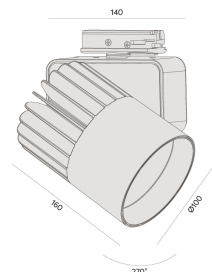

Sirius T | LP

Compatível com trilho Interlight

AD 2723.AB.N.RV

Projetado para a máxima eficiência luminosa e conforto ótico, harmonizando linhas arredondadas do projetor com o alojamento, os projetores SIRIUS tem design atemporal e equilibrado compatível com as mais diversas aplicações. Seu sistema ótico com refletor recuado, além da variedade de fachos disponíveis, produz um ângulo de cut-off superior a 49°, tornando o controle de ofuscamento um diferencial da linha. Alinhado à utilização de LED certificado com LM80, corpo robusto em alumínio para a perfeita dissipação térmica e driver certificado em 50.000 horas, a linha SIRIUS proporciona uma garantia de resistência e durabilidade ideal para ambientes corporativos e comerciais, cuja exigência de funcionamento é imperativa.

AD 2723.AB.N.RV

20W

2460lm

4000K

36°

Dados técnicos

Potência	20W
Fluxo luminoso Fonte	2460lm
Fluxo luminoso da luminária	1900lm
Eficiência luminosa	95lm/W
Temperatura de cor	4000K
Facho	36°
Fonte Luminosa	LED LM-80 >56.000 h (L70)
SDMC	<3 steps
Fator de Potência	>0,9
Tensão Nominal	220V
Frequência	50/60Hz
Classe	I
Grau de Proteção	IP40
Peso	1.15
Realce de Cor	Verdura (IRC >70)
Garantia	5 anos
Vida Útil	50.000 horas
Acabamento	Branco Microtexturizado (BM) Preto Microtexturizado (PM)