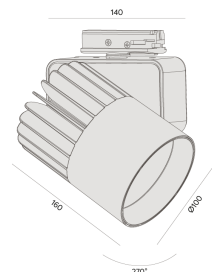

## Sirius T | LP

Compatível com trilho Interlight

AD 2723.AB.N.RX

Projetado para a máxima eficiência luminosa e conforto ótico, harmonizando linhas arredondadas do projetor com o alojamento, os projetores SIRIUS tem design atemporal e equilibrado compatível com as mais diversas aplicações. Seu sistema ótico com refletor recuado, além da variedade de fachos disponíveis, produz um ângulo de cut-off superior a 49°, tornando o controle de ofuscamento um diferencial da linha. Alinhado à utilização de LED certificado com LM80, corpo robusto em alumínio para a perfeita dissipação térmica e driver certificado em 50.000 horas, a linha SIRIUS proporciona uma garantia de resistência e durabilidade ideal para ambientes corporativos e comerciais, cuja exigência de funcionamento é imperativa.

AD 2723.AB.N.RX

20W

2460lm

4000K

36°

### Dados técnicos

Potência	20W
Fluxo luminoso Fonte	2460lm
Fluxo luminoso da luminária	1900lm
Eficiência luminosa	95lm/W
Temperatura de cor	4000K
Facho	36°
Fonte Luminosa	LED LM-80 >56.000 h (L70)
SDMC	<3 steps
Fator de Potência	>0,9
Tensão Nominal	220V
Frequência	50/60Hz
Classe	I
Grau de Proteção	IP40
Peso	1.15
Realce de Cor	Peixe (IRC >70)
Garantia	5 anos
Vida Útil	50.000 horas
Acabamento	Branco Microtexturizado (BM)   Preto Microtexturizado (PM)