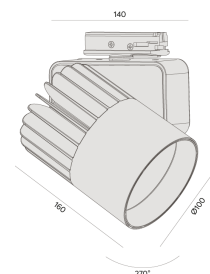

Sirius T | LP

Compatível com trilho Interlight

AD 2723.AB.N.RX

Projetado para a máxima eficiência luminosa e conforto ótico, harmonizando linhas arredondadas do projetor com o alojamento, os projetores SIRIUS tem design atemporal e equilibrado compatível com as mais diversas aplicações. Seu sistema ótico com refletor recuado, além da variedade de fachos disponíveis, produz um ângulo de cut-off superior a 49°, tornando o controle de ofuscamento um diferencial da linha. Alinhado à utilização de LED certificado com LM80, corpo robusto em alumínio para a perfeita dissipação térmica e driver certificado em 50.000 horas, a linha SIRIUS proporciona uma garantia de resistência e durabilidade ideal para ambientes corporativos e comerciais, cuja exigência de funcionamento é imperativa.

AD 2723.AB.N.RX

20W

2460lm

4000K

36°

Dados técnicos

Potência	20W
Fluxo luminoso Fonte	2460lm
Fluxo luminoso da luminária	1900lm
Eficiência luminosa	95lm/W
Temperatura de cor	4000K
Facho	36°
Fonte Luminosa	LED LM-80 >56.000 h (L70)
SDMC	<3 steps
Fator de Potência	>0,9
Tensão Nominal	220V
Frequência	50/60Hz
Classe	I
Grau de Proteção	IP40
Peso	1.15
Realce de Cor	Peixe (IRC >70)
Garantia	5 anos
Vida Útil	50.000 horas
Acabamento	Branco Microtexturizado (BM) Preto Microtexturizado (PM)