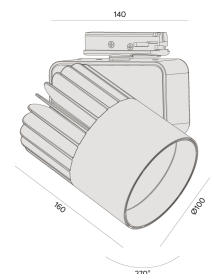

Sirius T | LP

Compatível com trilho Interlight

AD 2723.FE.N.RC

Projetado para a máxima eficiência luminosa e conforto ótico, harmonizando linhas arredondadas do projetor com o alojamento, os projetores SIRIUS tem design atemporal e equilibrado compatível com as mais diversas aplicações. Seu sistema ótico com refletor recuado, além da variedade de fachos disponíveis, produz um ângulo de cut-off superior a 49°, tornando o controle de ofuscamento um diferencial da linha. Alinhado à utilização de LED certificado com LM80, corpo robusto em alumínio para a perfeita dissipação térmica e driver certificado em 50.000 horas, a linha SIRIUS proporciona uma garantia de resistência e durabilidade ideal para ambientes corporativos e comerciais, cuja exigência de funcionamento é imperativa.

AD 2723.FE.N.RC

20W

2460lm

4000K

10°

Dados técnicos

Potência	20W
Fluxo luminoso Fonte	2460lm
Fluxo luminoso da luminária	1900lm
Eficiência luminosa	95lm/W
Temperatura de cor	4000K
Facho	10°
Fonte Luminosa	LED LM-80 >56.000 h (L70)
SDMC	<3 steps
Fator de Potência	>0,9
Tensão Nominal	220V
Frequência	50/60Hz
Classe	I
Grau de Proteção	IP40
Peso	1.15
Realce de Cor	Carne (IRC >70)
Garantia	5 anos
Vida Útil	50.000 horas
Acabamento	Branco Microtexturizado (BM) Preto Microtexturizado (PM)