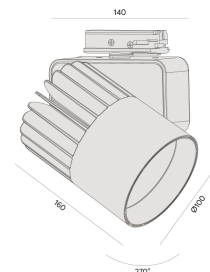

## Sirius T | LP

Compatível com trilho Interlight

AD 2724.AB.W.RX

Projetado para a máxima eficiência luminosa e conforto ótico, harmonizando linhas arredondadas do projetor com o alojamento, os projetores SIRIUS tem design atemporal e equilibrado compatível com as mais diversas aplicações. Seu sistema ótico com refletor recuado, além da variedade de fachos disponíveis, produz um ângulo de cut-off superior a 49°, tornando o controle de ofuscamento um diferencial da linha. Alinhado à utilização de LED certificado com LM80, corpo robusto em alumínio para a perfeita dissipação térmica e driver certificado em 50.000 horas, a linha SIRIUS proporciona uma garantia de resistência e durabilidade ideal para ambientes corporativos e comerciais, cuja exigência de funcionamento é imperativa.

AD 2724.AB.W.RX

35W

4200lm

3000K

36°

### Dados técnicos

Potência	35W
Fluxo luminoso Fonte	4200lm
Fluxo luminoso da luminária	3150lm
Eficiência luminosa	90lm/W
Temperatura de cor	3000K
Facho	36°
Fonte Luminosa	LED LM-80 >56.000 h (L70)
SDMC	<3 steps
Fator de Potência	>0,9
Tensão Nominal	220V
Frequência	50/60Hz
Classe	I
Grau de Proteção	IP40
Peso	1.15
Realce de Cor	Peixe (IRC >70)
Garantia	5 anos
Vida Útil	50.000 horas
Acabamento	Branco Microtexturizado (BM)   Preto Microtexturizado (PM)