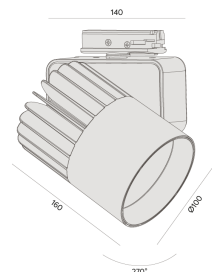

Sirius T | LP

Compatível com trilho Interlight

AD 2724.FE.N.RC

Projetado para a máxima eficiência luminosa e conforto ótico, harmonizando linhas arredondadas do projetor com o alojamento, os projetores SIRIUS tem design atemporal e equilibrado compatível com as mais diversas aplicações. Seu sistema ótico com refletor recuado, além da variedade de fachos disponíveis, produz um ângulo de cut-off superior a 49°, tornando o controle de ofuscamento um diferencial da linha. Alinhado à utilização de LED certificado com LM80, corpo robusto em alumínio para a perfeita dissipação térmica e driver certificado em 50.000 horas, a linha SIRIUS proporciona uma garantia de resistência e durabilidade ideal para ambientes corporativos e comerciais, cuja exigência de funcionamento é imperativa.

AD 2724.FE.N.RC

35W

4430lm

4000K

10°

Dados técnicos

Potência	35W
Fluxo luminoso Fonte	4430lm
Fluxo luminoso da luminária	3320lm
Eficiência luminosa	95lm/W
Temperatura de cor	4000K
Facho	10°
Fonte Luminosa	LED LM-80 >56.000 h (L70)
SDMC	<3 steps
Fator de Potência	>0,9
Tensão Nominal	220V
Frequência	50/60Hz
Classe	I
Grau de Proteção	IP40
Peso	1.15
Realce de Cor	Carne (IRC >70)
Garantia	5 anos
Vida Útil	50.000 horas
Acabamento	Branco Microtexturizado (BM) Preto Microtexturizado (PM)