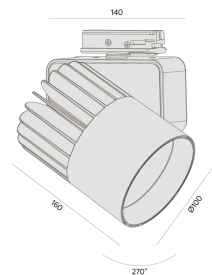

## Sirius T | LP

Compatível com trilho Interlight

AD 2724.FE.N.RC

Projetado para a máxima eficiência luminosa e conforto ótico, harmonizando linhas arredondadas do projetor com o alojamento, os projetores SIRIUS tem design atemporal e equilibrado compatível com as mais diversas aplicações. Seu sistema ótico com refletor recuado, além da variedade de fachos disponíveis, produz um ângulo de cut-off superior a 49°, tornando o controle de ofuscamento um diferencial da linha. Alinhado à utilização de LED certificado com LM80, corpo robusto em alumínio para a perfeita dissipação térmica e driver certificado em 50.000 horas, a linha SIRIUS proporciona uma garantia de resistência e durabilidade ideal para ambientes corporativos e comerciais, cuja exigência de funcionamento é imperativa.

AD 2724.FE.N.RC

35W

4430lm

4000K

10°

### Dados técnicos

Potência	35W
Fluxo luminoso Fonte	4430lm
Fluxo luminoso da luminária	3320lm
Eficiência luminosa	95lm/W
Temperatura de cor	4000K
Facho	10°
Fonte Luminosa	LED LM-80 >56.000 h (L70)
SDMC	<3 steps
Fator de Potência	>0,9
Tensão Nominal	220V
Frequência	50/60Hz
Classe	I
Grau de Proteção	IP40
Peso	1.15
Realce de Cor	Carne (IRC >70)
Garantia	5 anos
Vida Útil	50.000 horas
Acabamento	Branco Microtexturizado (BM)   Preto Microtexturizado (PM)