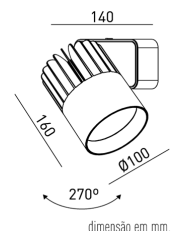

# Sirius Pro T

Compatível com trilho Interlight  
AD 2724.MA.W

AD 2724.MA.W

35W

4200lm

3000K

60°

Projetado para a máxima eficiência luminosa e conforto ótico, harmonizando linhas arredondadas do projetor com o alojamento, os projetores SIRIUS tem design atemporal e equilibrado compatível com as mais diversas aplicações. Seu sistema ótico com refletor recuado, além da variedade de fechos disponíveis, produz um ângulo de cut-off superior a 49°, tornando o controle de ofuscamento um diferencial da linha. Alinhado à utilização de LED certificado com LM80, corpo robusto em alumínio para a perfeita dissipação térmica e driver certificado em 50.000 horas, a linha SIRIUS proporciona uma garantia de resistência e durabilidade ideal para ambientes corporativos e comerciais, cuja exigência de funcionamento é imperativa.

## Dados técnicos

Potência	35W
Fluxo luminoso Fonte	4200lm
Fluxo luminoso da luminária	3150lm
Eficiência luminosa	90lm/W
Temperatura de cor	3000K
Facho	60°
Fonte Luminosa	LED LM-80 >56.000 h (L70)
IRC	>82
SDMC	<3 steps
Fator de Potência	>0,9
Tensão Nominal	220V
Frequência	50/60Hz
Classe	I
Grau de Proteção	IP40
Peso	1.15
Realce de Cor	Padrão
Garantia	5 anos
Vida Útil	50.000 horas
Acabamento	Branco Microtexturizado (BM)   Preto Microtexturizado (PM)