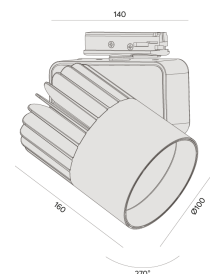

Sirius T | LP

Compatível com trilho Interlight

AD 2724.MD.W.RC

Projetado para a máxima eficiência luminosa e conforto ótico, harmonizando linhas arredondadas do projetor com o alojamento, os projetores SIRIUS tem design atemporal e equilibrado compatível com as mais diversas aplicações. Seu sistema ótico com refletor recuado, além da variedade de fachos disponíveis, produz um ângulo de cut-off superior a 49°, tornando o controle de ofuscamento um diferencial da linha. Alinhado à utilização de LED certificado com LM80, corpo robusto em alumínio para a perfeita dissipação térmica e driver certificado em 50.000 horas, a linha SIRIUS proporciona uma garantia de resistência e durabilidade ideal para ambientes corporativos e comerciais, cuja exigência de funcionamento é imperativa.

AD 2724.MD.W.RC

35W

4200lm

3000K

24°

Dados técnicos

Potência	35W
Fluxo luminoso Fonte	4200lm
Fluxo luminoso da luminária	3150lm
Eficiência luminosa	90lm/W
Temperatura de cor	3000K
Facho	24°
Fonte Luminosa	LED LM-80 >56.000 h (L70)
SDMC	<3 steps
Fator de Potência	>0,9
Tensão Nominal	220V
Frequência	50/60Hz
Classe	I
Grau de Proteção	IP40
Peso	1.15
Realce de Cor	Carne (IRC >70)
Garantia	5 anos
Vida Útil	50.000 horas
Acabamento	Branco Microtexturizado (BM) Preto Microtexturizado (PM)