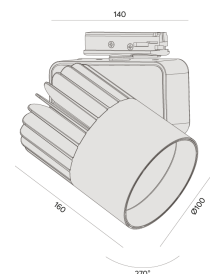

Sirius T | LP

Compatível com trilho Interlight

AD 2724.MD.W.RW

Projetado para a máxima eficiência luminosa e conforto ótico, harmonizando linhas arredondadas do projetor com o alojamento, os projetores SIRIUS tem design atemporal e equilibrado compatível com as mais diversas aplicações. Seu sistema ótico com refletor recuado, além da variedade de fachos disponíveis, produz um ângulo de cut-off superior a 49°, tornando o controle de ofuscamento um diferencial da linha. Alinhado à utilização de LED certificado com LM80, corpo robusto em alumínio para a perfeita dissipação térmica e driver certificado em 50.000 horas, a linha SIRIUS proporciona uma garantia de resistência e durabilidade ideal para ambientes corporativos e comerciais, cuja exigência de funcionamento é imperativa.

AD 2724.MD.W.RW

35W

4200lm

3000K

24°

Dados técnicos

Potência	35W
Fluxo luminoso Fonte	4200lm
Fluxo luminoso da luminária	3150lm
Eficiência luminosa	90lm/W
Temperatura de cor	3000K
Facho	24°
Fonte Luminosa	LED LM-80 >56.000 h (L70)
SDMC	<3 steps
Fator de Potência	>0,9
Tensão Nominal	220V
Frequência	50/60Hz
Classe	I
Grau de Proteção	IP40
Peso	1.15
Realce de Cor	Branco (IRC>70)
Garantia	5 anos
Vida Útil	50.000 horas
Acabamento	Branco Microtexturizado (BM) Preto Microtexturizado (PM)