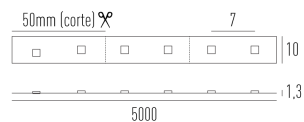

FITALED

FitaLED
FTL.0202.S

Fita LED flexível de uso interno Uniformidade com 140 LEDs/m LED SMD 2216 Adesivo dupla face 3MTM Material plástico e cobre Permite dimerização* *Requer fonte compatível

FTL.0202.S
21W/mW
1720/mlm
2700K
120°

Dados técnicos

Potência	21W/mW
Fluxo luminoso Fonte	1720/mlm
Fluxo luminoso da luminária	1272lm/m
Eficiência luminosa	82lm/W
Temperatura de cor	2700K
Facho	120°
Fonte Luminosa	LM-80 >60.400h (L70)
IRC	>90
SDMC	<5 Steps
Tensão Nominal	24V
Classe	III
Grau de Proteção	IP20
Garantia	5 anos
Vida Útil	36.000h