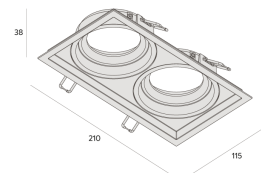

## MICRO BORDA

embutido de teto

IL 4705

embutido de teto

IL 4705  
50W

Tensão máx. 250V  
Classe I  
Grau de proteção IP20  
Garantia 05 anos

### Dados técnicos

Potência	50W
Tensão Nominal	Máx. 250V
Classe	I
Grau de Proteção	IP20
Garantia	5 anos
Acabamento	Acabamento microtexturizado
Base	GU10