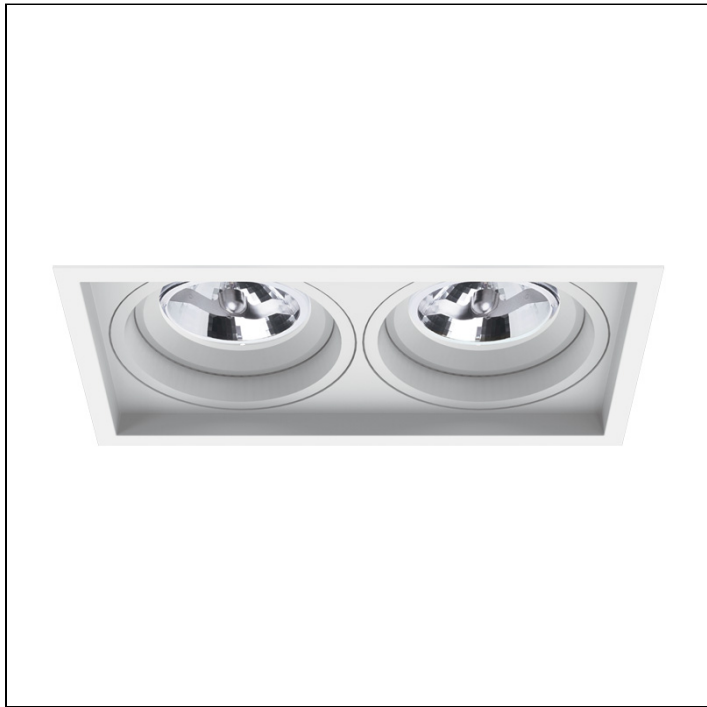

## MICRO BORDA

embutido de teto

IL 4705

embutido de teto

IL 4705  
50W

Tensão máx. 250V  
Classe I  
Grau de proteção IP20  
Garantia 05 anos

### Dados técnicos

Potência	50W
Tensão Nominal	Máx. 250V
Classe	I
Grau de Proteção	IP20
Garantia	5 anos
Acabamento	Acabamento microtexturizado
Base	GU10