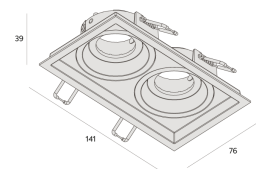

NO FRAME

embutido de teto

IL 4709

IL 4709
35W

Tensão máx. 250V
Classe I
Grau de proteção IP20
Garantia 05 anos

Dados técnicos

Potência	35W
Tensão Nominal	Máx. 250V
Classe	I
Grau de Proteção	IP20
Garantia	5 anos
Acabamento	Acabamento microtexturizado
Base	GU10