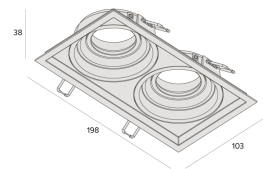

### Dados técnicos

Potência	50W
Tensão Nominal	Máx. 250V
Classe	I
Grau de Proteção	IP20
Garantia	5 anos
Acabamento	Acabamento microtexturizado
Base	GU10