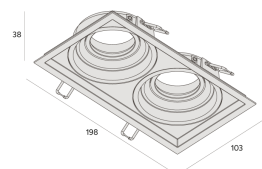

### Dados técnicos

Potência	50W
Tensão Nominal	Máx. 250V
Classe	I
Grau de Proteção	IP20
Garantia	5 anos
Acabamento	Acabamento microtexturizado
Base	E27