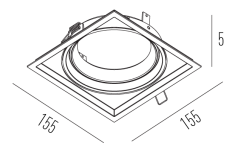

MICRO BORDA

embutido de teto

IL 4729

embutido de teto

IL 4729
75W

Tensão máx. 250V
Classe I
Grau de proteção IP20
Garantia 05 anos

Dados técnicos

Potência	75W
Tensão Nominal	Máx. 250V
Classe	I
Grau de Proteção	IP20
Garantia	5 anos
Acabamento	Acabamento microtexturizado
Base	E27