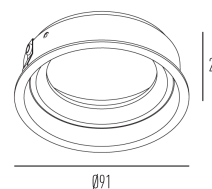

## RECUADO NO FRAME

embutido de teto

IL 4744.GZ

IL 4744.GZ  
50W

Tensão máx. 250V  
Classe I  
Grau de proteção IP20  
Garantia 05 anos

### Dados técnicos

Potência	50W
Tensão Nominal	Máx. 250V
Classe	I
Grau de Proteção	IP20
Garantia	5 anos
Acabamento	Acabamento microtexturizado
Base	GZ10