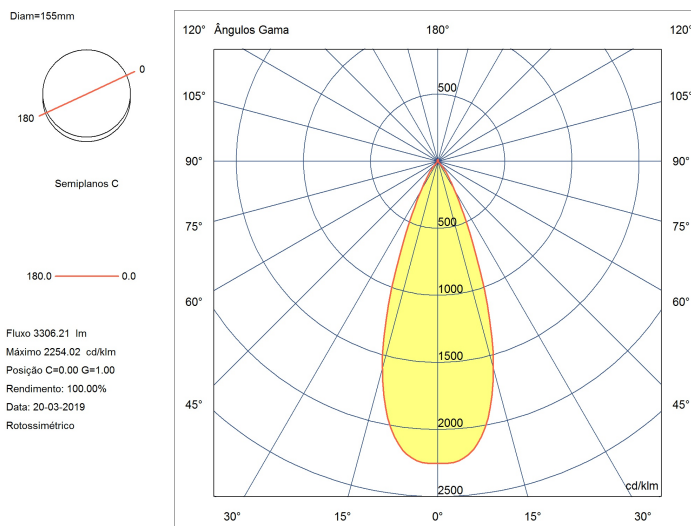

## DW QUADRADA

embutir teto  
IL DW08.AB.W

IL DW08.AB.W  
35W  
4200lm  
3000K  
36°

Luminária multi-orientáveis de embutir com micro borda. Possui recuo da fonte de iluminação que auxilia como antiofuscante e melhora a estética do projeto. Seu dissipador foi projetado para máxima eficácia do conjunto.

### Dados técnicos

Potência	35W
Fluxo luminoso Fonte	4200lm
Fluxo luminoso da luminária	3150lm
Eficiência luminosa	90lm
Temperatura de cor	3000K
Facho	36°
Fonte Luminosa	LED LM-80 >56.000h (L70)
IRC	82
SDMC	<3 Steps
Fator de Potência	>0,9
Tensão Nominal	90-240V
Frequência	50/60Hz
Classe	I
Grau de Proteção	IP20
Garantia	5 anos
Vida Útil	25.000h
Acabamento	Branco Microtexturizado (BM)   Preto Microtexturizado (PM)