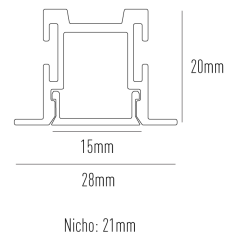

SIMPLE WAY PERFIS

W15P.9381

W15P.9381

Dados técnicos

Classe	III
Grau de Proteção	IP20
Garantia	5 anos
Acabamento	Branco Microtexturizado (BM) Preto Microtexturizado (PM)
Dimensões	1 metro