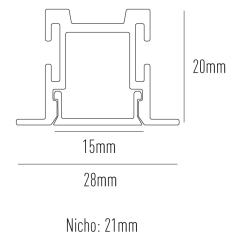

SIMPLE WAY PERFIS

W15P.9383

W15P.9383

Dados técnicos

Classe	III
Grau de Proteção	IP20
Garantia	5 anos
Acabamento	Branco Microtexturizado (BM) Preto Microtexturizado (PM)
Dimensões	2 metros