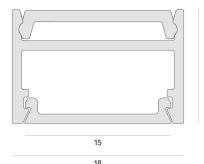

## SIMPLEWAY PERFIS | LP

W15S.9320

W15S.9320

### Dados técnicos

Classe	III
Grau de Proteção	IP20
Garantia	5 anos
Acabamento	Branco Microtexturizado (BM)   Preto Microtexturizado (PM)
Dimensões	0,5 metro