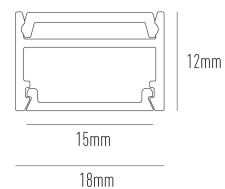

## SIMPLE WAY PERFIS

W15S.9324

W15S.9324

### Dados técnicos

Classe	III
Grau de Proteção	IP20
Garantia	5 anos
Acabamento	Branco Microtexturizado (BM)   Preto Microtexturizado (PM)
Dimensões	2,5 metros