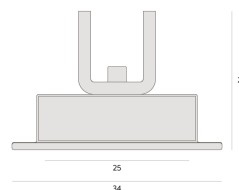

SIMPLEWAY PERFIS | LP

W25E.9339

W25E.9339

Dados técnicos

Classe	III
Grau de Proteção	IP20
Garantia	5 anos
Acabamento	Branco Microtexturizado (BM) Preto Microtexturizado (PM)
Dimensões	3 metros