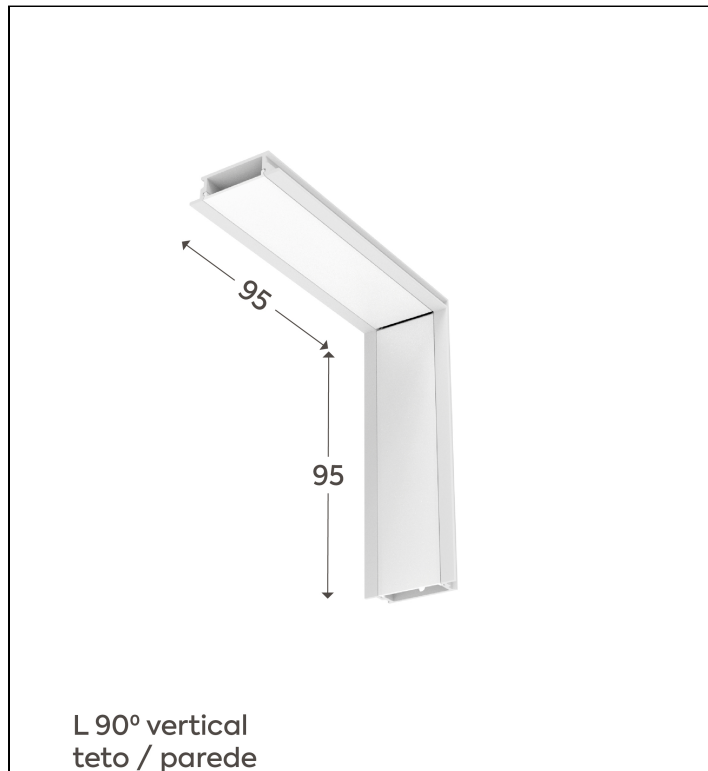

SIMPLEWAY ACESSÓRIOS | LP

W25EP.9395.1F

W25EP.9395.1F

Dados técnicos

Classe	III
Grau de Proteção	IP20
Garantia	5 anos
Acabamento	Branco Microtexturizado (BM) Preto Microtexturizado (PM)
Dimensões	90x90