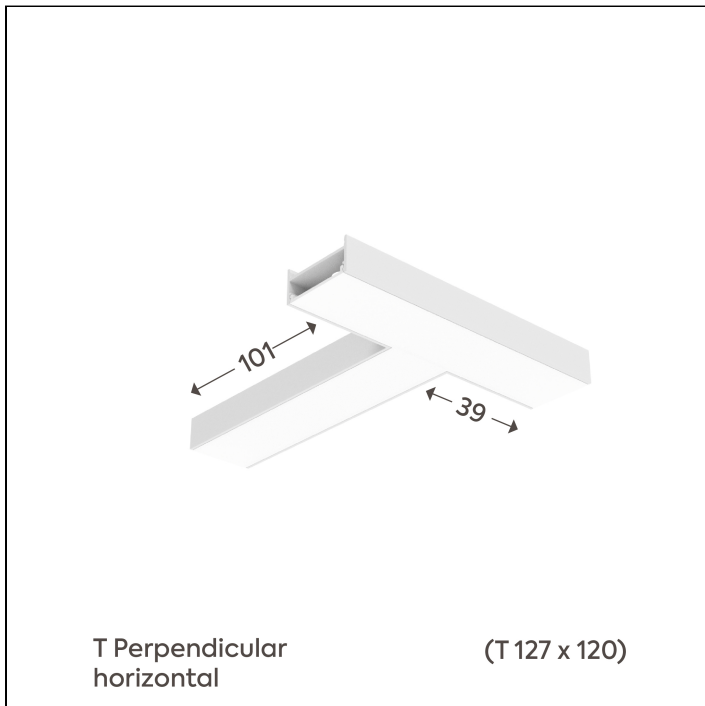

SIMPLEWAY ACESSÓRIOS | LP

W25S.9346.1F

W25S.9346.1F

Dados técnicos

Classe	III
Grau de Proteção	IP20
Garantia	5 anos
Acabamento	Branco Microtexturizado (BM) Preto Microtexturizado (PM)
Dimensões	39x101 (T 127X104)