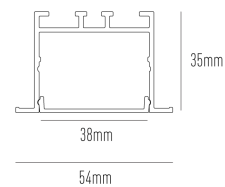

## SIMPLE WAY PERFIS

W40E.9350P

W40E.9350P

Nicho: 46

### Dados técnicos

Classe	III
Grau de Proteção	IP20
Garantia	5 anos
Acabamento	Branco Microtexturizado (BM)   Preto Microtexturizado (PM)
Dimensões	0,5 metro