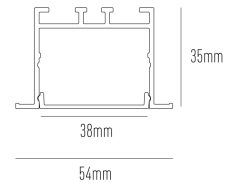

# SIMPLE WAY PERFIS

W40E.9351P

W40E.9351P

Nicho: 46

## Dados técnicos

Classe	III
Grau de Proteção	IP20
Garantia	5 anos
Acabamento	Branco Microtexturizado (BM)   Preto Microtexturizado (PM)
Dimensões	1 metro