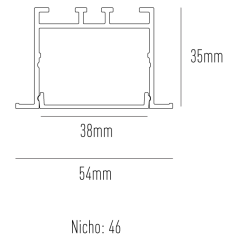

SIMPLE WAY PERFIS

W40E.9353

W40E.9353

Dados técnicos

Classe	III
Grau de Proteção	IP20
Garantia	5 anos
Acabamento	Branco Microtexturizado (BM) Preto Microtexturizado (PM)
Dimensões	1,5 metros