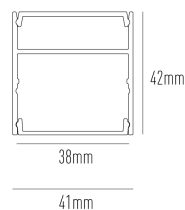

SIMPLE WAY PERFIS

W40S.9362P

W40S.9362P

Dados técnicos

Classe	III
Grau de Proteção	IP20
Garantia	5 anos
Acabamento	Branco Microtexturizado (BM) Preto Microtexturizado (PM)
Dimensões	2 metros